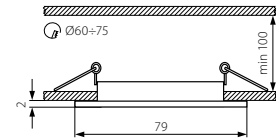

VIDI CTC-5514

Kanlux

VIDI CTC-5514-W	02790	weiß / white / blanche
VIDI CTC-5514-C	02791	chrom / chrome / chrome
VIDI CTC-5514-C/M	02793	mattchrom / matte chrome / chrome mat
VIDI CTC-5514-AN	02795	kupfer / copper / cuivre
VIDI CTC-5514-MPC	02812	mattperlenchrom / matte pearl chrome / chrome mat de perle
VIDI CTC-5514-B	25995	schwarz / black / noir

DE

Gehäuse: Aluminiumlegierung-Gussteil

GB

casing: die-cast aluminium alloy

FR

boîtier : fonte d'alliage d'aluminium

VIDI CTC-5515

Kanlux

VIDI CTC-5515-W	02780	weiß / white / blanche
VIDI CTC-5515-C	02781	chrom / chrome / chrome
VIDI CTC-5515-C/M	02783	mattchrom / matte chrome / chrome mat
VIDI CTC-5515-AN	02785	kupfer / copper / cuivre
VIDI CTC-5515-PN	02787	mattperlenchrom / matte pearl chrome / chrome mat de perle
VIDI CTC-5515-B	25996	schwarz / black / noir

DE

Gehäuse: Aluminiumlegierung-Gussteil

GB

casing: die-cast aluminium alloy

FR

boîtier : fonte d'alliage d'aluminium