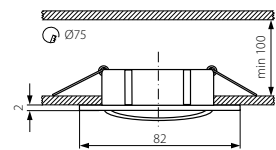

VIDI CTC-5514

Kanlux

VIDI CTC-5514-W	02790	weiß / white / blanche
VIDI CTC-5514-C	02791	chrom / chrome / chrome
VIDI CTC-5514-C/M	02793	mattchrom / matte chrome / chrome mat
VIDI CTC-5514-AN	02795	kupfer / copper / cuivre
VIDI CTC-5514-MPC	02812	mattperlenchrom / matte pearl chrome / chrome mat de perle
VIDI CTC-5514-B	25995	schwarz / black / noir

DE

Gehäuse: Aluminiumlegierung-Gussteil

GB

casing: die-cast aluminium alloy

FR

boîtier : fonte d'alliage d'aluminium

VIDI CTC-5515

Kanlux

VIDI CTC-5515-W	02780	weiß / white / blanche
VIDI CTC-5515-C	02781	chrom / chrome / chrome
VIDI CTC-5515-C/M	02783	mattchrom / matte chrome / chrome mat
VIDI CTC-5515-AN	02785	kupfer / copper / cuivre
VIDI CTC-5515-PN	02787	mattperlenchrom / matte pearl chrome / chrome mat de perle
VIDI CTC-5515-B	25996	schwarz / black / noir

DE

Gehäuse: Aluminiumlegierung-Gussteil

GB

casing: die-cast aluminium alloy

FR

boîtier : fonte d'alliage d'aluminium