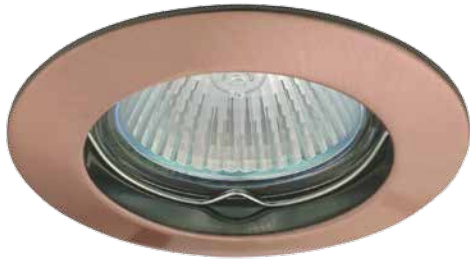

VIDI CTC-5514

VIDI CTC-5514-AN

VIDI CTC-5514-W

VIDI CTC-5514-C

VIDI CTC-5514-C/M

VIDI CTC-5514-AN

VIDI CTC-5514-B

Kanlux

VIDI CTC-5514-W	02790	weiß / white / blanche
VIDI CTC-5514-C	02791	chrom / chrome / chrome
VIDI CTC-5514-C/M	02793	mattchrom / matte chrome / chrome mat
VIDI CTC-5514-AN	02795	kupfer / copper / cuivre
VIDI CTC-5514-MPC	02812	mattperlenchrom / matte pearl chrome / chrome mat de perle
VIDI CTC-5514-B	25995	schwarz / black / noir

DE

Gehäuse: Aluminiumlegierung-Gussteil

GB

casing: die-cast aluminium alloy

FR

boîtier : fonte d'alliage d'aluminium

VIDI CTC-5515

VIDI CTC-5515-AN

VIDI CTC-5515-W

VIDI CTC-5515-C

VIDI CTC-5515-C/M

VIDI CTC-5515-AN

VIDI CTC-5515-B

Kanlux

VIDI CTC-5515-W	02780	weiß / white / blanche
VIDI CTC-5515-C	02781	chrom / chrome / chrome
VIDI CTC-5515-C/M	02783	mattchrom / matte chrome / chrome mat
VIDI CTC-5515-AN	02785	kupfer / copper / cuivre
VIDI CTC-5515-PN	02787	mattperlenchrom / matte pearl chrome / chrome mat de perle
VIDI CTC-5515-B	25996	schwarz / black / noir