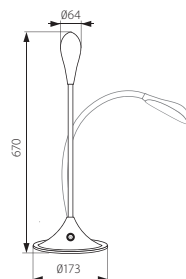

FRANCO 15LED SMD KT-B

FRANCO 15LED SMD KT-W

- ▶ podstawa, klosz: tworzywo sztuczne / wysięgnik: stop metalu
- ▶ base, shade: plastic / extension arm: metal alloy

Kanlux		
FRANCO 15LED SMD KT-B	22341	czarny / black
FRANCO 15LED SMD KT-W	22340	biały / white

wyposażona w sensor umieszczony w podstawie, dzięki któremu poprzez dotyk można włączyć/wyłączyć lampkę lub ustawić intensywność świecenia (3 stopnie jasności)
 equipped with a sensor located in the base, thanks to which it is possible to switch the lamp on/off or set the lighting power (3 illumination levels) by touch